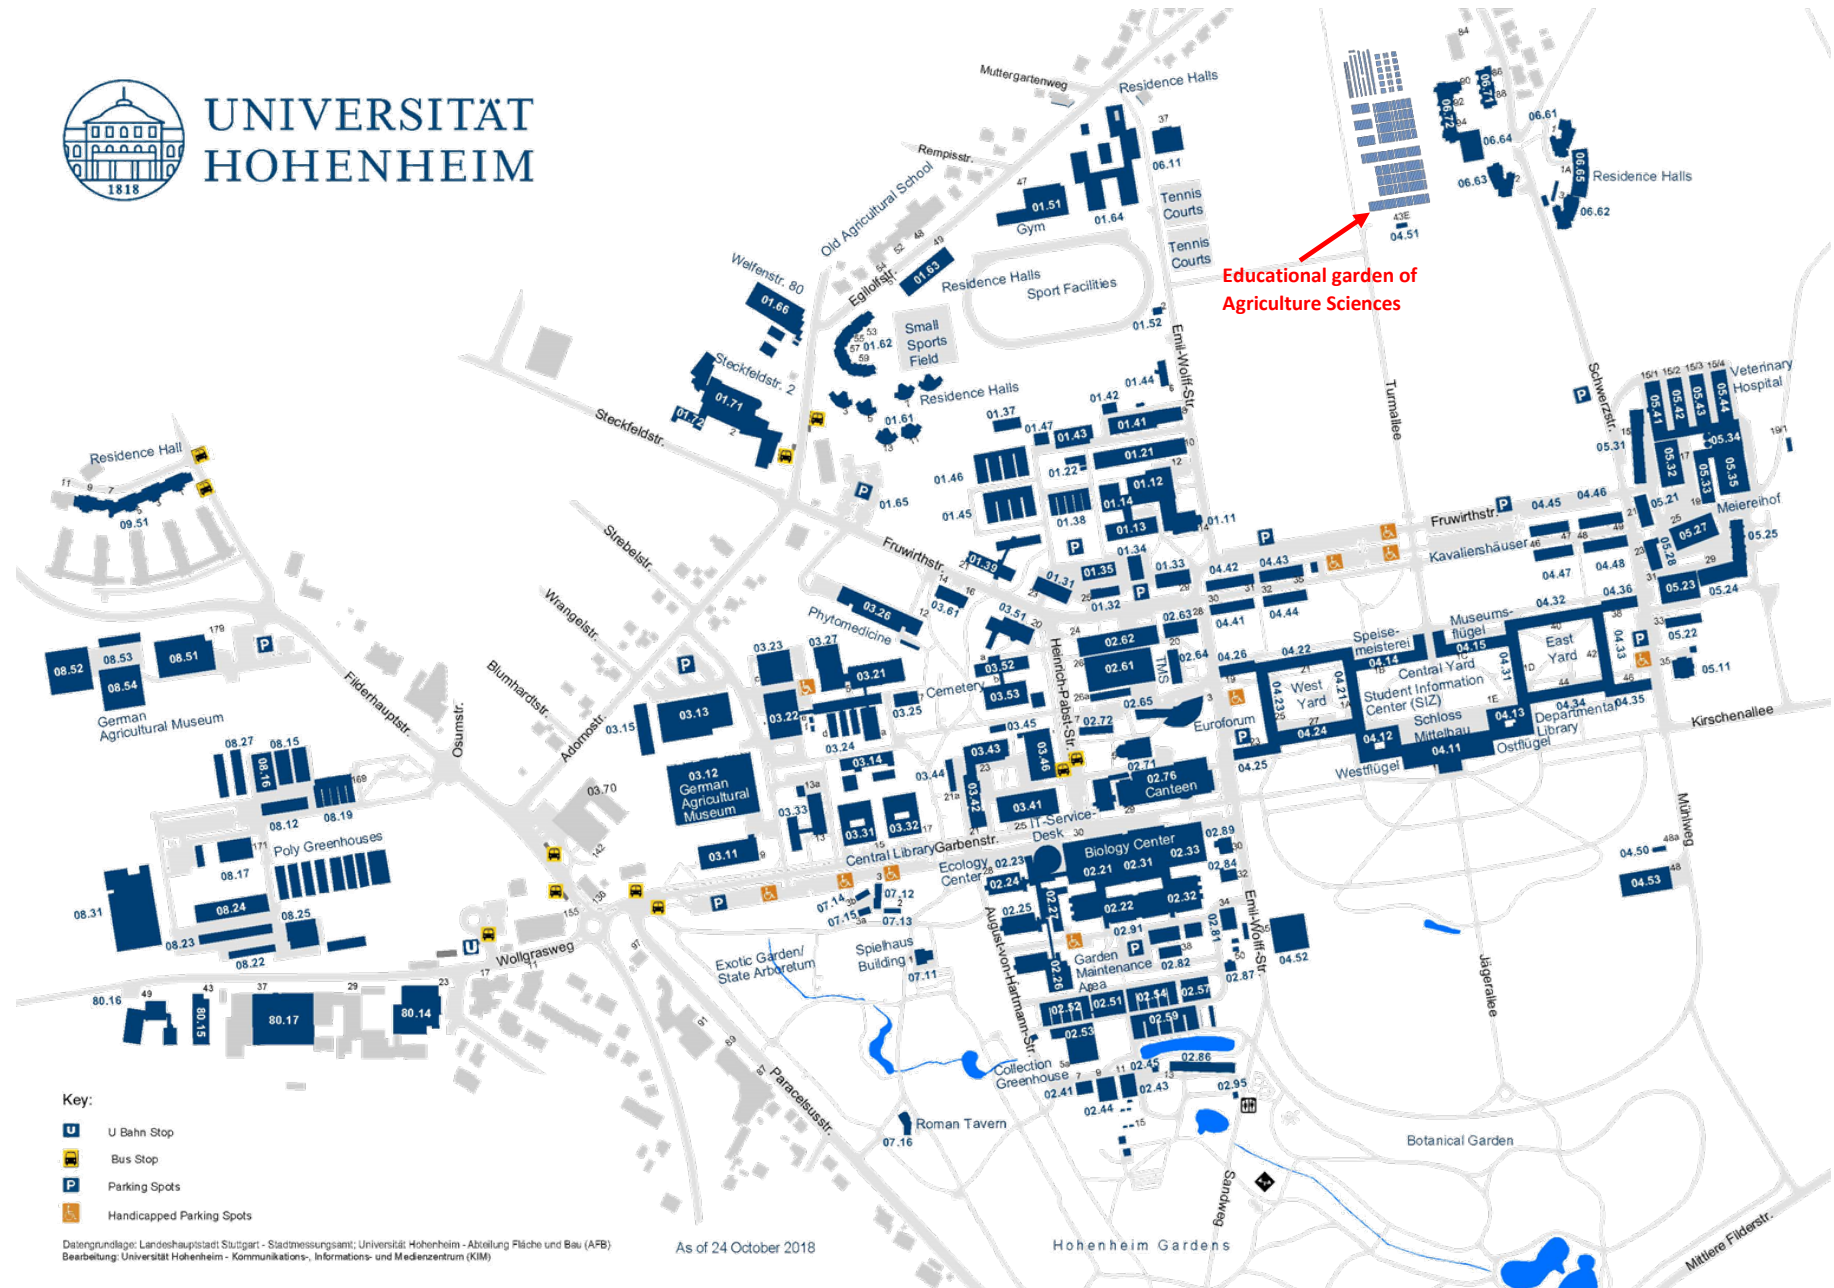

UNIVERSITÄT HOHENHEIM